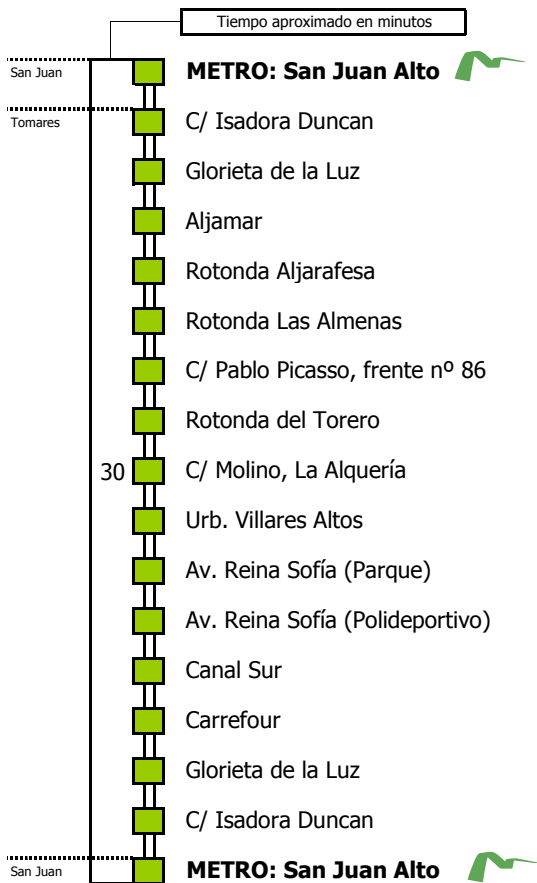

Horario aproximado salvo dificultades de tráfico

HORARIO REGULAR

Válido desde el 1 de septiembre de 2023

D E L U N E S A V I E R N E S																							
05	06	07	08	09	10	11	12	13	14	15	16	17	18	19	20	21	22	23	24	01	02	03	04
00	00	00	00	00	00	00	00	00	00	00	00	00	00	00	00	00	00	00	00	00	00	00	00
30	30	30	30	30	30	30	30	30	30	30	30	30	30	30	30	30	30	30	30	30	30	30	30

S Á B A D O S																							
05	06	07	08	09	10	11	12	13	14	15	16	17	18	19	20	21	22	23	24	01	02	03	04
00	00	00	00	00	00	00	00	00	00	00	00	00	00	00	00	00	00	00	00	00	00	00	00
30	30	30	30	30	30	30	30	30	30	30	30	30	30	30	30	30	30	30	30	30	30	30	30

D O M I N G O S Y F E S T I V O S																							
05	06	07	08	09	10	11	12	13	14	15	16	17	18	19	20	21	22	23	24	01	02	03	04
00	00	00	00	00	00	00	00	00	00	00	00	00	00	00	00	00	00	00	00	00	00	00	00
30	30	30	30	30	30	30	30	30	30	30	30	30	30	30	30	30	30	30	30	30	30	30	30

- Zona A
- Zona B
- Zona C
- Zona D

1 Sólo viernes

Línea **PARCIALMENTE ADAPTADA** a personas con movilidad reducida

Lectura de la tabla

La línea superior representa las horas y las inferiores, los minutos.

Ej: el autobús sale a las 21.30 horas